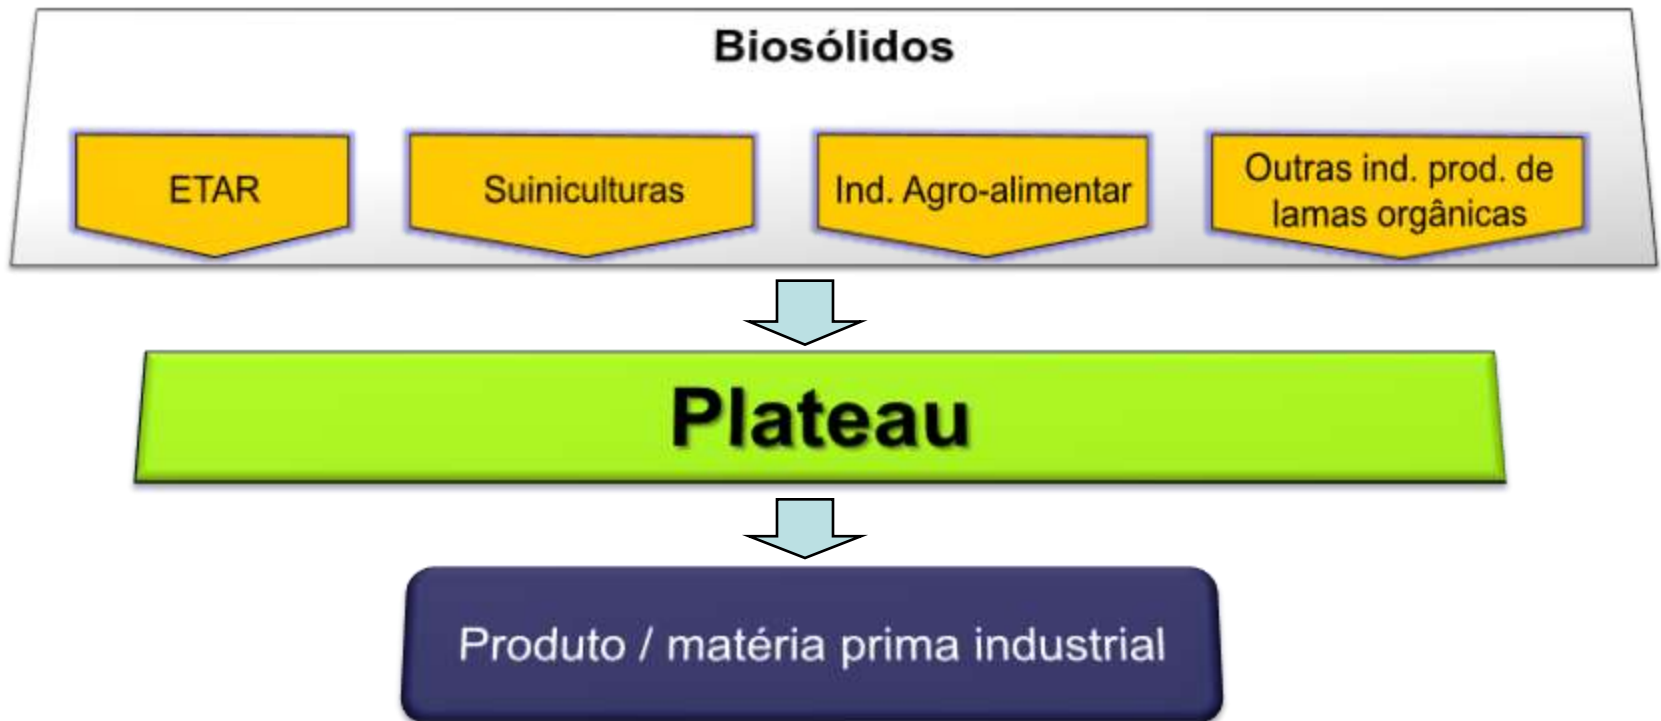

# Valorização para a Sustentabilidade

INETI - 28 de Outubro de 2008

Seminário Gestão de Lamas de ETAR e ETA  
Rui Gomes, Eng.

## Missão

**A Plateau existe para mitigar o problema ambiental associado ao tratamento de águas residuais, contribuindo para aumentar a sua eficácia, de modo ambientalmente sustentável**

Proposta de Valor

**Reduzir de modo significativo e sustentável o custo total operacional de tratamento de efluentes, oferecendo uma solução final e ambientalmente valorizadora para a problemática das lamas residuais**