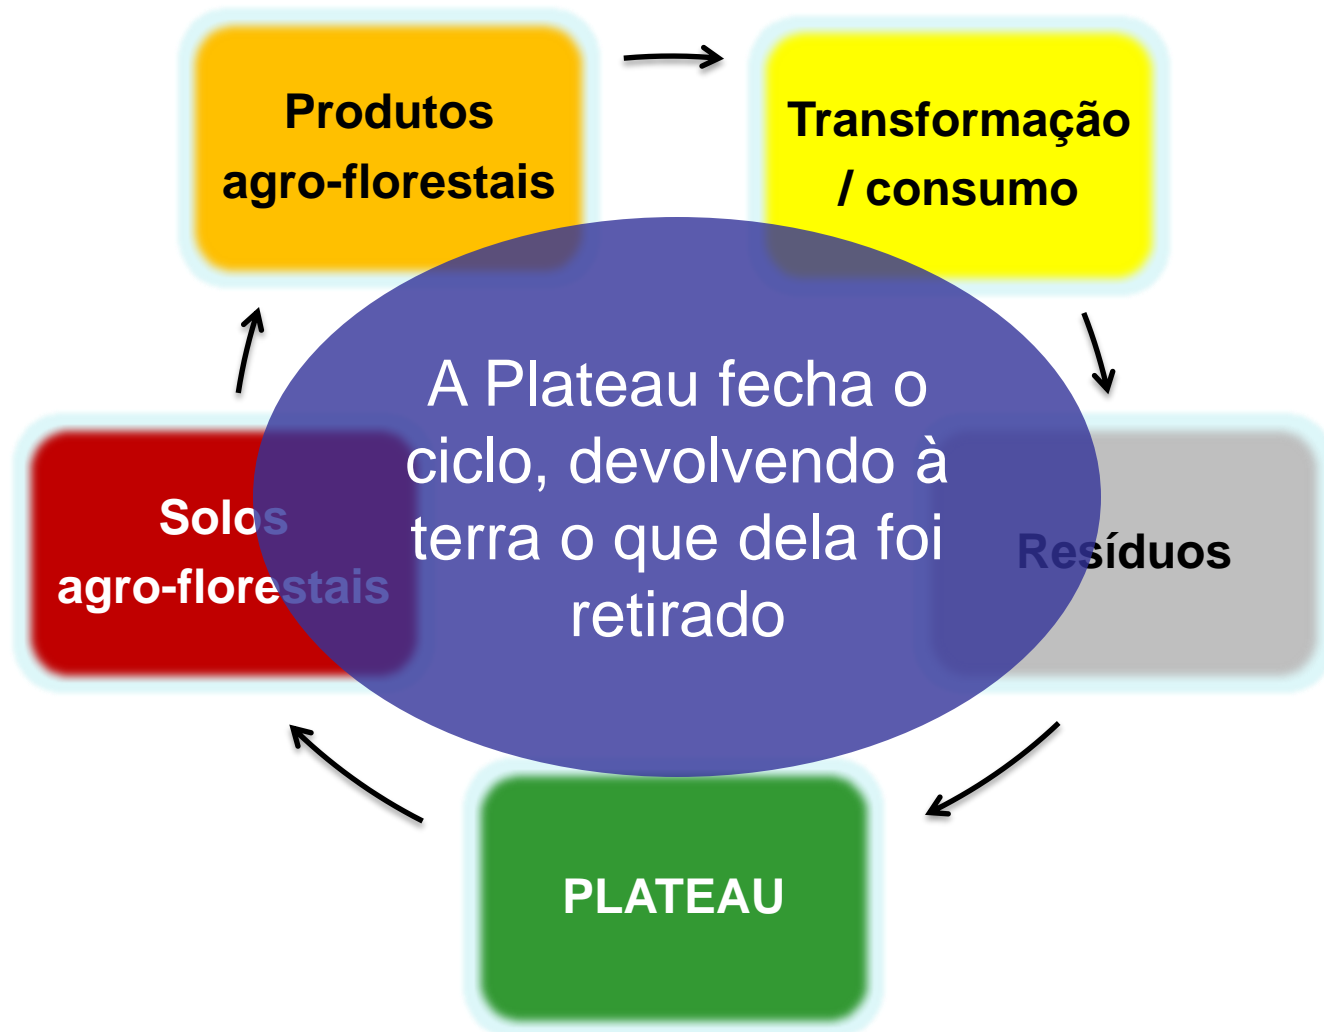

## Tecnologia

- Mais avançada tecnologia para controlo de processo e redução de custos

## Suporte

- Rede de colaboração com Institutos Universitários de referência nacionais e estrangeiros

Conclusão

A Humanidade atravessa uma época em que é de capital importância a **redução de custos e consumos energéticos**, a redução das **emissões de gases** de efeito de estufa e a **valorização e reutilização** de produtos.

**A PLATEAU é uma solução para a sustentabilidade!**

**Reciclagem e Valorização**

**Obrigado !**

Contactos

Av. Tomás Ribeiro 43-0J

2790-221 Carnaxide

Portugal

Tel.: 214 174 675