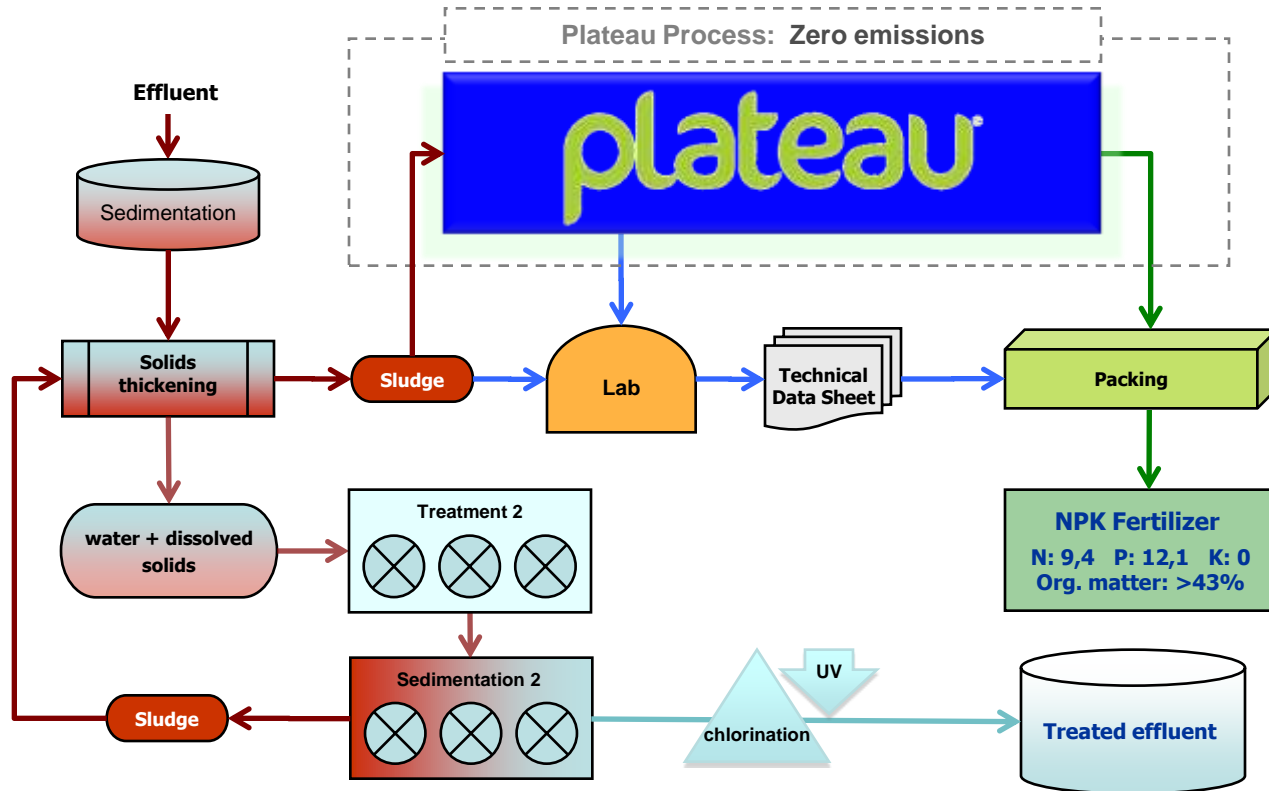

## Missão

**A Plateau existe para mitigar o problema ambiental associado ao tratamento de águas residuais, contribuindo para aumentar a sua eficácia, de modo ambientalmente sustentável**

Proposta de Valor

**Reduzir de modo significativo e sustentável o custo total operacional de tratamento de efluentes, oferecendo uma solução final e ambientalmente valorizadora para a problemática das lamas residuais**

Como se integra a solução Plateau?

**Neutraliza**

**Inertiza** biologicamente e **neutraliza** quimicamente os biosólidos

**Reduz**

**Reduz** consumos energéticos, encargos com a manutenção e emissões de gases de efeito de estufa

## Solução final para o problema das lamas residuais:

- Sistema compacto, facilmente integrável
- Limpo, não produz cheiros, poeiras ou ruído durante o processo
- Totalmente automatizado
- Amigo do ambiente, reduz consumos energéticos e emissão de gases de efeito de estufa