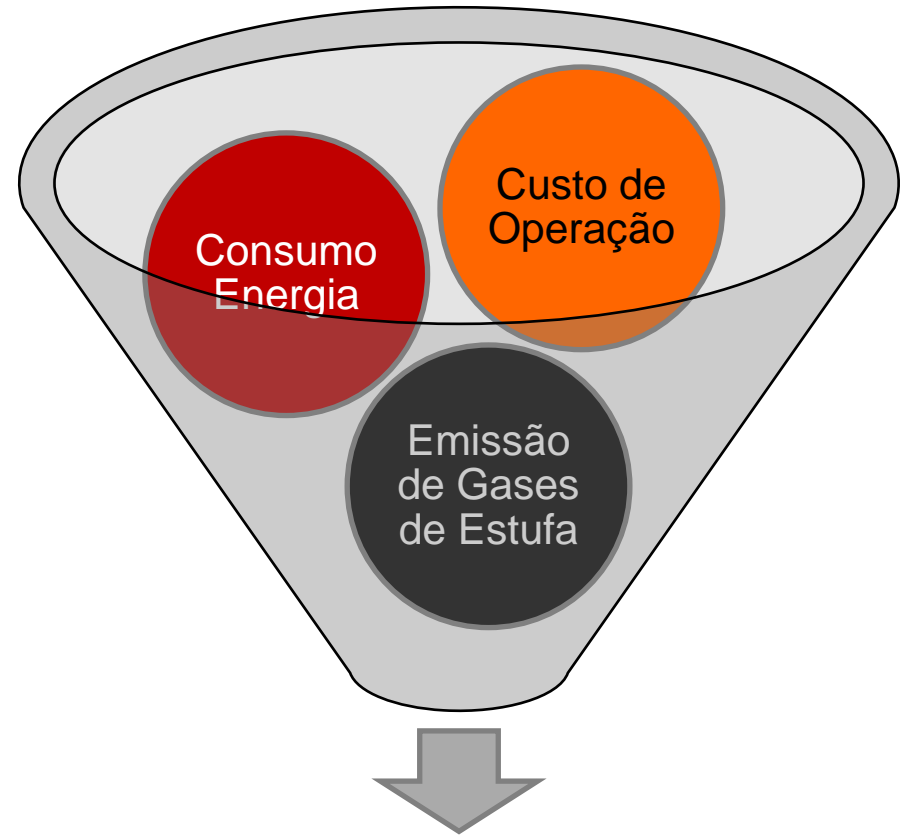

## Tecnologia

- Mais avançada tecnologia para controlo de processo e redução de custos

## Suporte

- Rede de colaboração com Institutos Universitários de referência nacionais e estrangeiros

Conclusão

A Humanidade atravessa uma época em que é de capital importância a **redução de custos e consumos energéticos**, a redução das **emissões de gases** de efeito de estufa e a **valorização e reutilização** de produtos.

**A PLATEAU é uma solução para a sustentabilidade!**

**Reciclagem e Valorização**

**Obrigado !**

Contactos

Av. Tomás Ribeiro 43-0J

2790-221 Carnaxide

Portugal

Tel.: 214 174 675